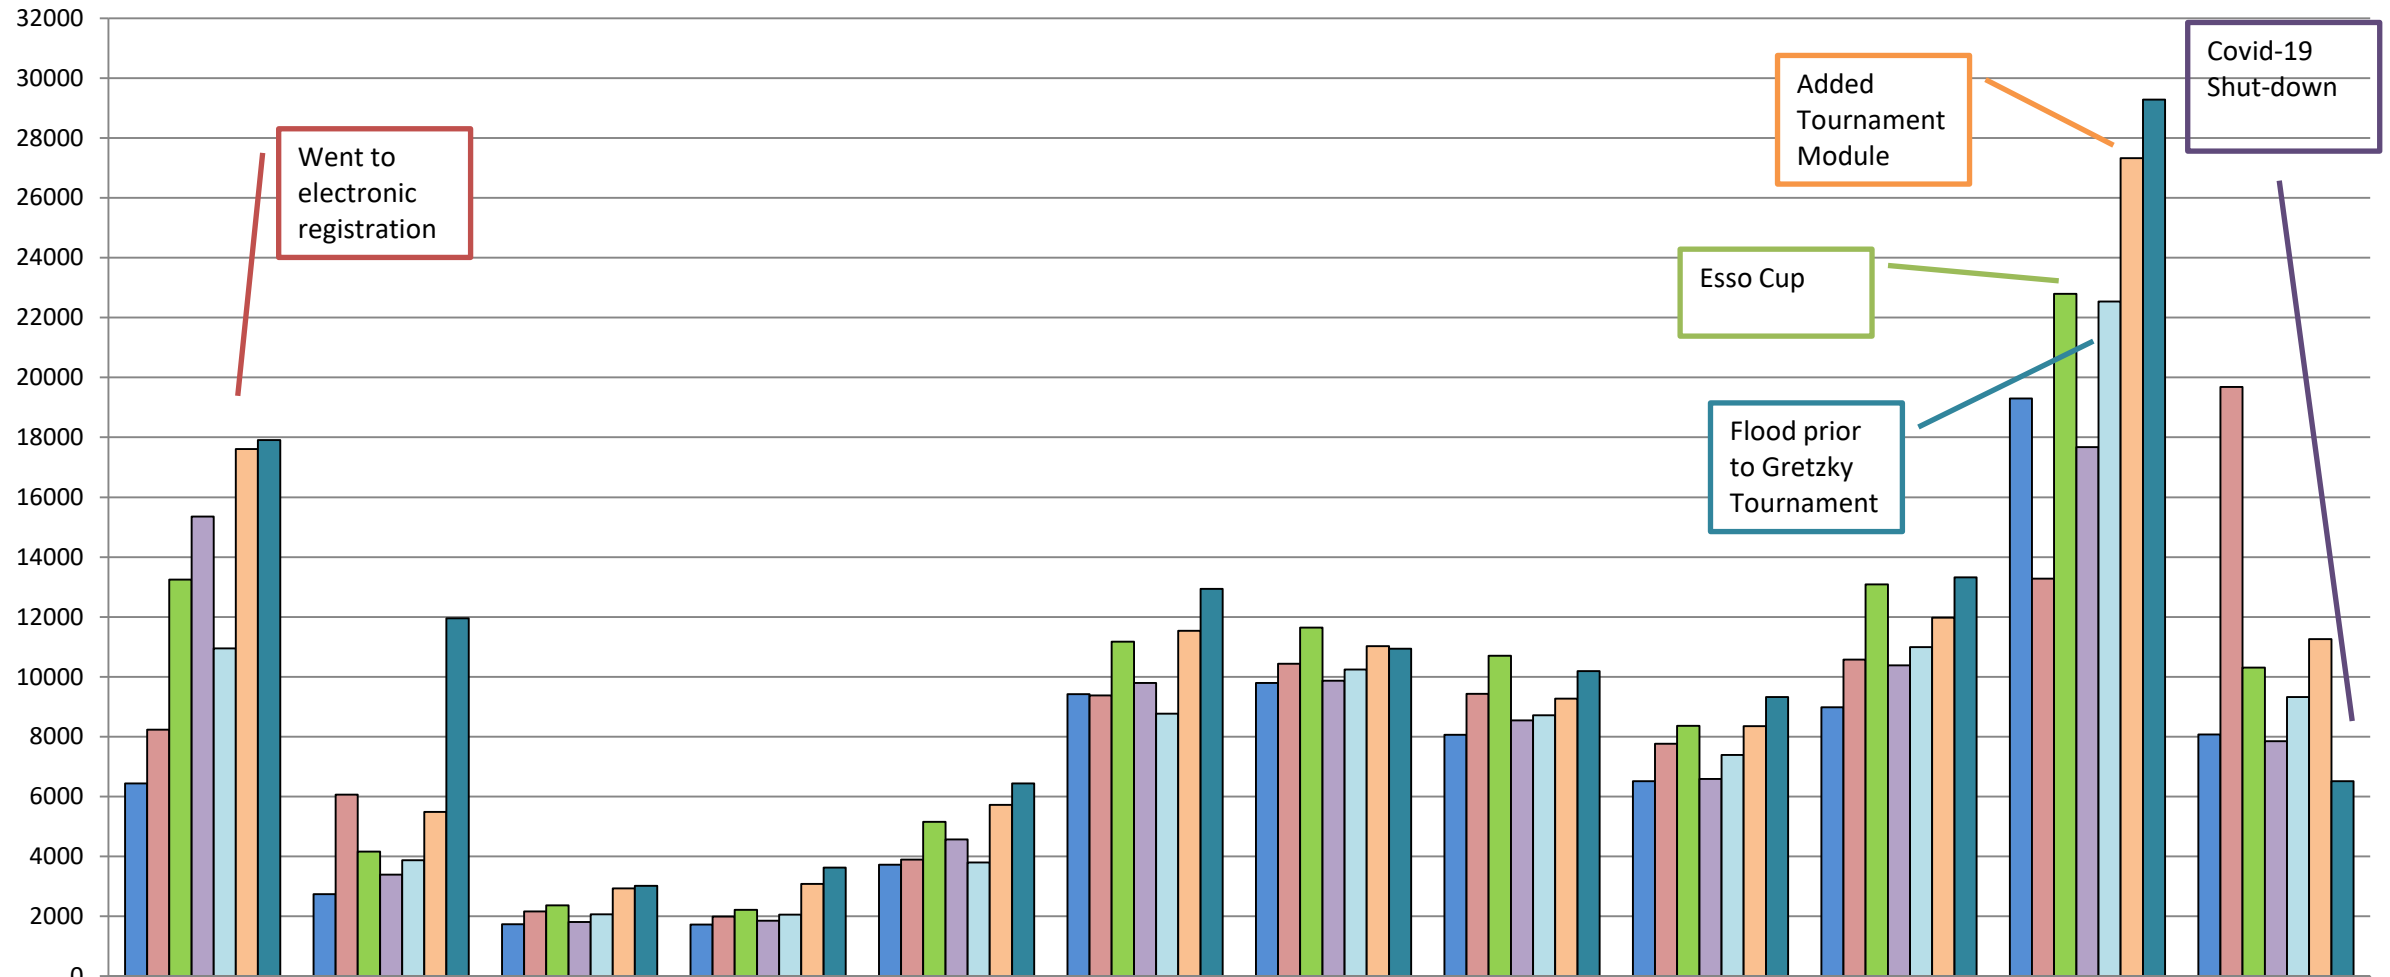

BGHA Website Monthly Visitors per Season

	Apr	May	Jun	Jul	Aug	Sep	Oct	Nov	Dec	Jan	Feb	Mar
■ 2013-2014	6441	2745	1734	1727	3722	9426	9793	8067	6518	8979	19293	8077
■ 2014-2015	8238	6063	2166	1998	3891	9378	10442	9431	7770	10578	13277	19682
■ 2015-2016	13249	4163	2366	2212	5154	11173	11641	10700	8365	13083	22798	10309
■ 2016-2017	15350	3391	1813	1857	4569	9791	9866	8545	6594	10379	17677	7849
■ 2017-2018	10948	3873	2063	2062	3794	8769	10241	8712	7391	10992	22539	9328
■ 2018-2019	17612	5484	2928	3085	5727	11537	11021	9273	8354	11973	27328	11261
■ 2019-2020	17909	11956	3022	3632	6435	12943	10944	10186	9325	13320	29285	6510